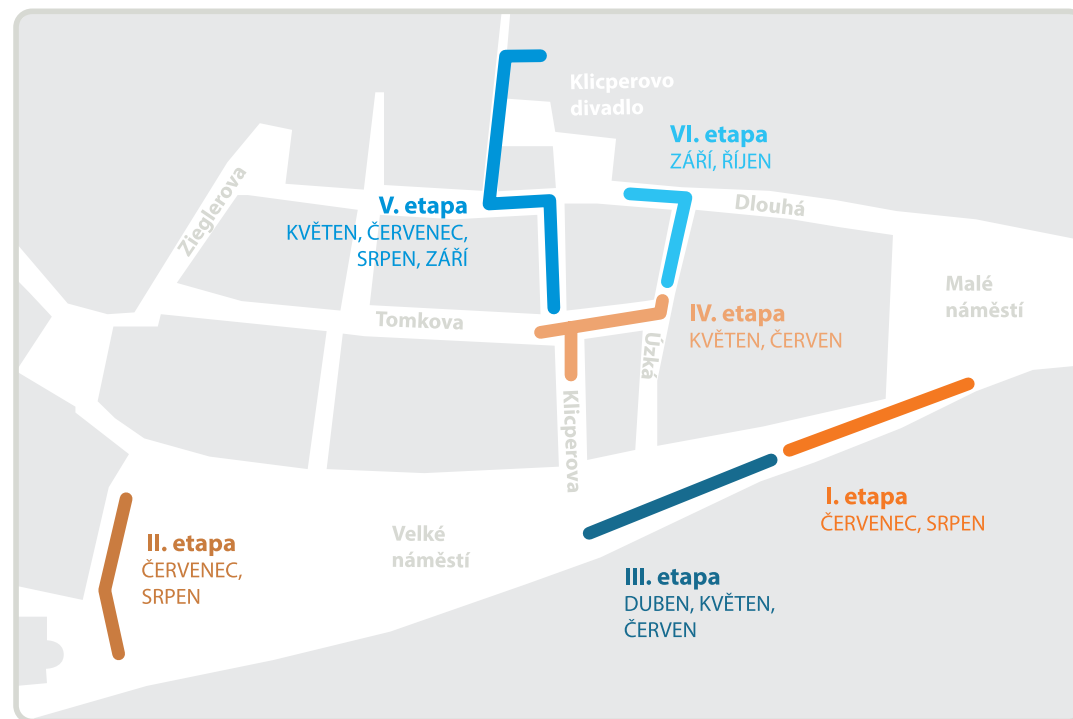

**ZIMNÍ LOV
NA RYBNÍKU HOLUBÁŘ
PŘÍMSKÁ 364/1, HK – MALŠOVICE, 500 09**

**MOŽNOST LOVU
NA MUŠKU A PŘÍVLAČ
DVA DNY DOPŘEDU TEL. OBJEDNÁNÍ
603 919 522**

- Lov na přívlač je povolen pouze na jednoháček.
- Lov na třpytku musí být protihrot zamáčknutý.
- Lovící si ponechá každou ulovenou rybu – 100 Kč.
- Chyt a pusť s možností výběru ryb – 250 Kč.
- Cena za 1 kg uloveného pstruha duhového do 5 kg 170 Kč nad 5 kg 165 Kč, minimální síla vlasce 0,20 mm.
- Každá ulovená ryba, která se dostane na led, sníh, břeh – nesmí se vrátit zpět. Lovící je povinen si rybu odkoupit.
- Ryba ulovená na háček bez protihrotu a vyháčkováná jen ve vodě, se může vrátit zpět do vody.
- Množství ulovených ryb není omezen počtem ani hmotností.

V místě lovu otevřen stánek rychlého občerstvení.
Možnost zapůjčení rybářského náčiní u obsluhy.
Každý lovící loví na vlastní nebezpečí!!!!

PRODEJ RYB Každý pátek Na Rybárně
v Malšovicích od 14 do 17 h.

Bližší info na tel.: 736 609 896

**VYMALUJI
VÁŠ BYT**

Tel. 736 775 016

TEPLO PRO HRADCE

Vážení spoluobčané,

naše společnost bude v nadcházejících měsících realizovat rozsáhlé práce spojené s pokračující teplofikací Velkého a Malého náměstí v Hradci Králové a přilehlých ulic. Rádi bychom se Vám již teď omluvili za dočasná dopravní omezení v této lokalitě, bez kterých se tyto práce neobejdou. Budeme postupovat s maximální rychlostí a efektivitou, aby trvaly co nejkratší dobu.

Děkujeme za pochopení!

Veškeré informace najdete na našem webu www.thhk.cz/teploprosradcehradce nebo Vám je sdělíme na tel. lince +420 495 262 663.

Královéhradecké KAMENICTVÍ **VeRa STONE**

Otevírací doba: Po - Pá 8:30 - 17:00

■ POMNÍKY ■ SCHODY ■ KUCHYŇSKÉ DESKY
■ GRILOVACÍ KAMENY ■ PARAPETY

**SLEVA 25%
NA VŠE**

Naše kamenictví je vybaveno tak, abychom pro Vás mohli realizovat veškeré kamenické práce i v zimním období a to bez jakéhokoliv omezení.

KAMENICTVÍ VeRaSTONE
Hořícká 50 (naproti bývalé tržnici)
500 02 Hradec Králové
tel.: 732 627 276
e-mail: info@verastone.cz www.verastone.cz

Soukromá výuka

ANGLIČTINY

v centru HK
(vedle Auparku)

www.anglickyHK.cz

Tel.: 607 712 304

plachty

VYRÁBÍME

- na foliovníky dle přání zákazníka (kaširované - vícebarevné)
- na bazény (sálami lepení, zimní)
- jezírkové folie

PRODÁVÁME

- veškerý PE materiál (sáčky, pytle, plachty, hadice, přířezy atd.)
- netkané textilie (pro zahradkáře)
- pro stavebníky (PE plachty, difúzní fólie)

Folie
VELKO - MALO OBCHOD
Hradec Králové

Brněnská č.p. 305/17
mobil: 608 734 029
www.folie-plachty.cz
e-mail: info@folie-plachty.cz

AUTODOPRAVA PRONÁJEM A ODVOZ KONTEJNERŮ

přistavení kontejneru nebo přeprava sypkých hmot, stavebního materiálu, mulčovací kůry, betonu, sutě, šterku, písku, hlíny, dřeva, uhlí, atd.

tel.: 736 414 670

M STAV HK

Specialista na rekonstrukce

Zaměření, cenová nabídka
a odborná konzultace

ZDARMA

M - STAV HK s.r.o., Lochenice 65, 503 02 Předměřice n. L.
Mob.: +420 603 449 230, +420 603 449 227 • www.mstav.cz